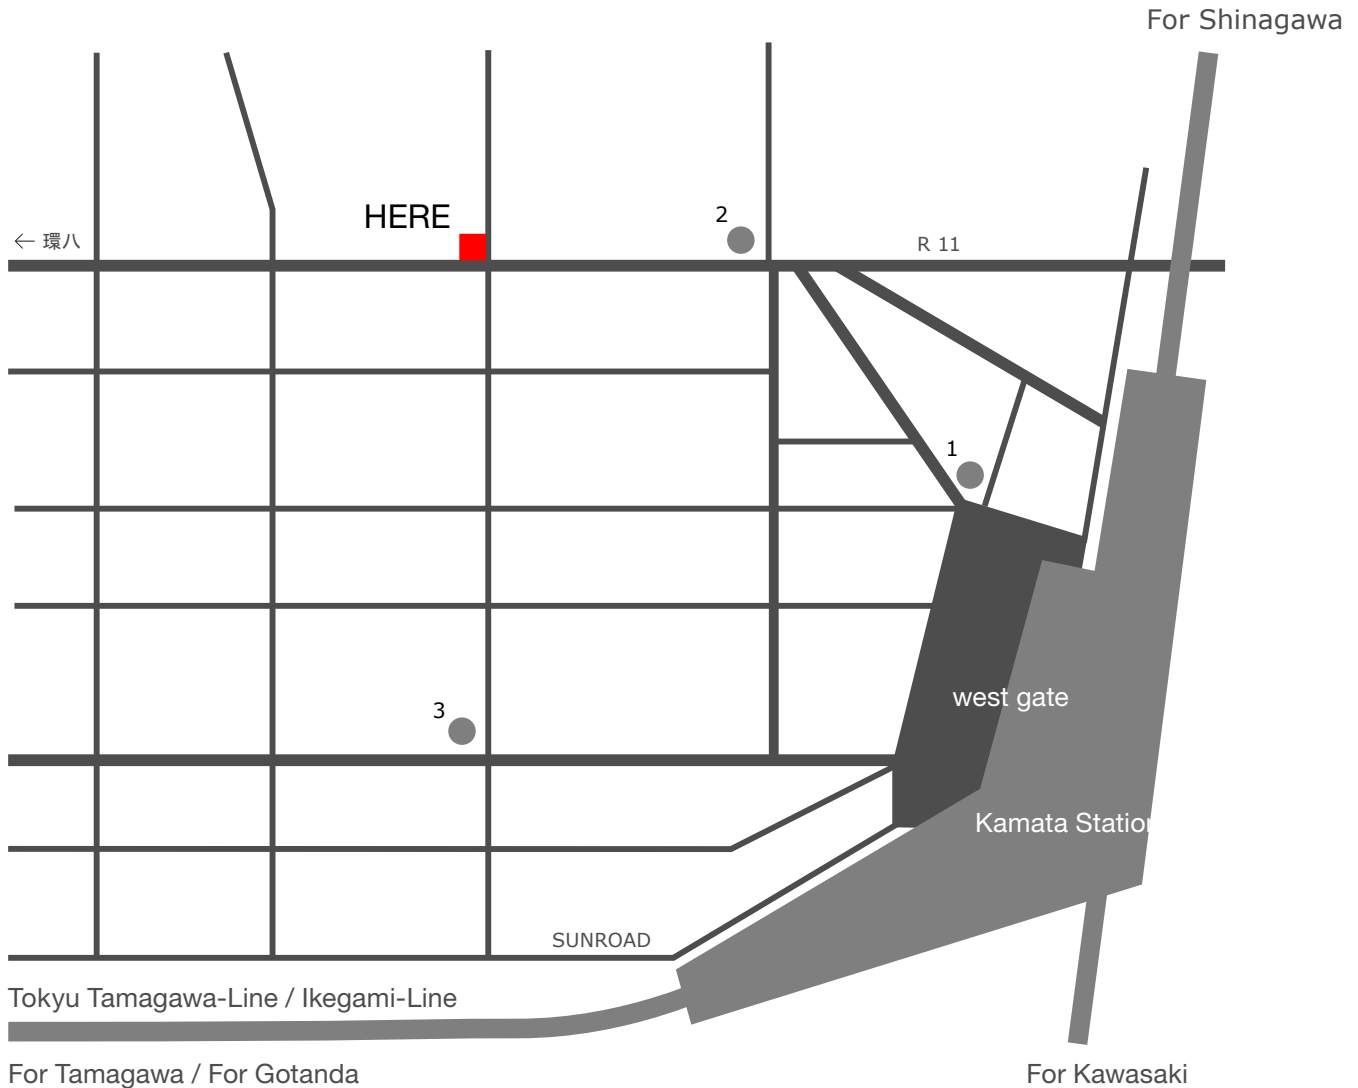

〒144-0051 東京都大田区西蒲田6-37-8 4F.5F.RF

Ishige Bldg.4F KAMATA STUDIO,
6-37-8 Nishikamata, Ota-ku, tokyo, Japan /Zip 144-0051

business hours 12:00-19:00 (不定休)
TEL / 03-6322-2459 FAX/ 03-6322-2459
mail / kamata@upsetters.jp

1. みずほ銀行 Mizuho Bank
2. セブンイレブン Seven Eleven
3. 東急リバブル Tokyu Livable